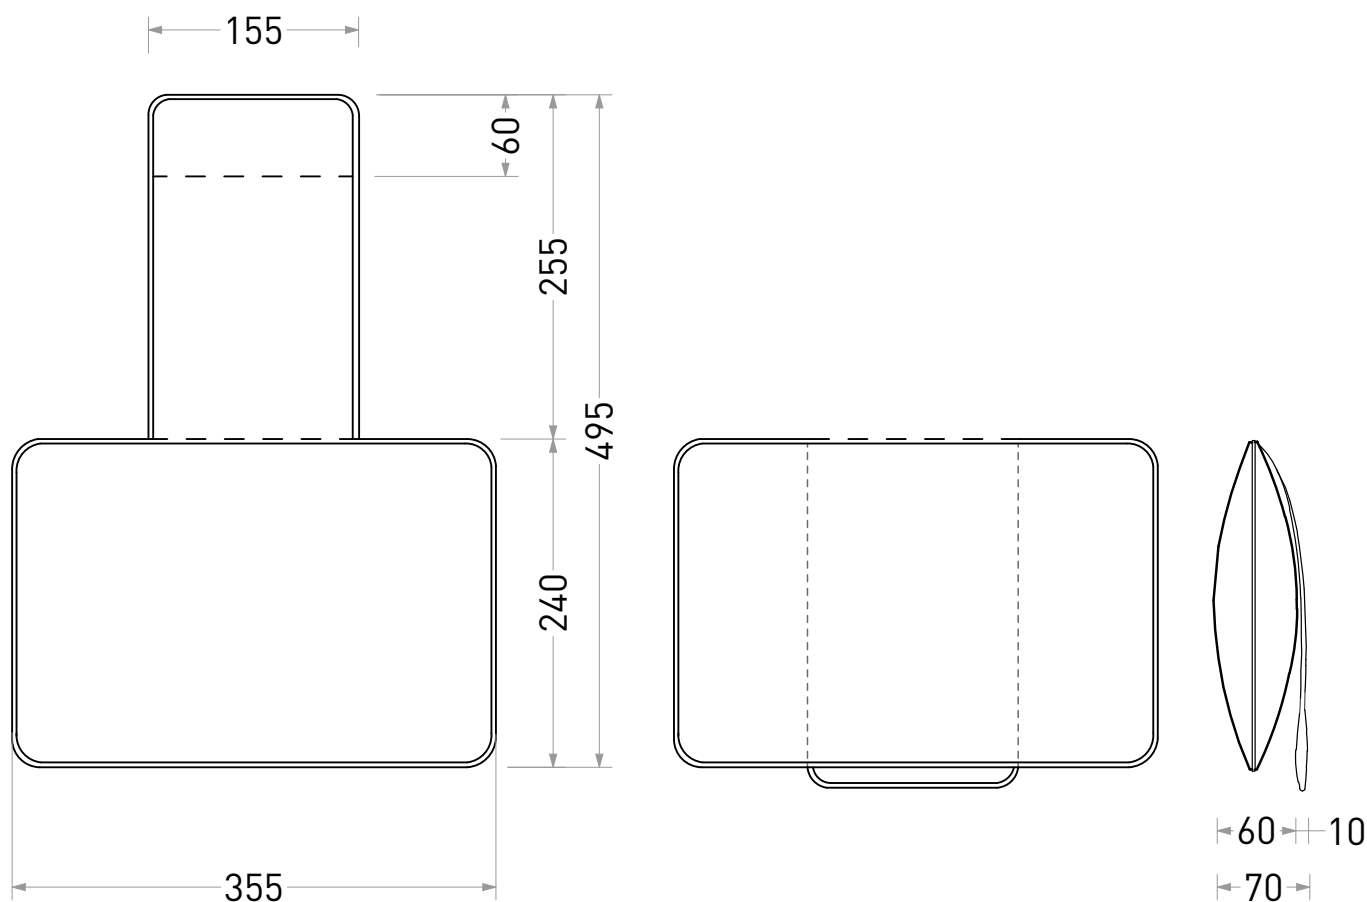

# ПОДУШКА ДЛЯ ОТДЕЛЬНОСТОЯЩЕЙ ВАННЫ

**salini**  
L'ANIMA DELL'ACQUA

1904201В Бежевый  
1904201С Капучино  
1904201G Серый  
1904201S Камень

**Дизайн:** Salini SRL

**Размеры:** 355 x 495 x 70 мм

**Вес нетто / брутто:** 0,6 / 1 кг

**Материал:**

Материал верха: 100% олефин, плотность 295 гр/м<sup>2</sup>;

Наполнитель: периотек, поролон;

Противовес (наполнитель): кварцевый песок

**Покрытие:** матовое

**Гарантия:** 1 год

**Производство:** Италия / Россия